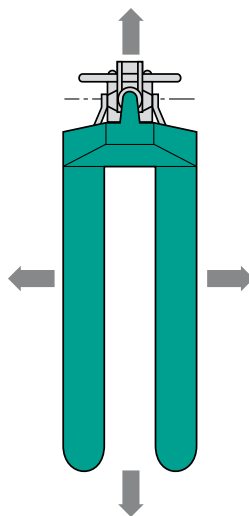

"4 - WEG" MANUELE TRANSPALLET

Art. BK.HUY.15

Vorklänge (mm)	Art.
800	<b>BK.HUY.1500.0</b>
1120	<b>BK.HUY.1502.0</b>

Verrijdbaar in de 4 richtingen.  
 Ideaal om lange lasten lateraal te verplaatsen.  
 Het lateraal verplaatsen wordt bekomen vanaf een bepaalde koers.  
 Met rem op de stuurwielen bij het lateraal verplaatsen.  
 Standaard geleverd met Nylon stuurwielen en vorkrollen.

**Technische eigenschappen :**

- draagkracht 1500 kg,
- vorklänge 800 / 1120 mm,
- totale lengte 1182 / 1502 mm,
- totale breedte 520 mm,
- slag voor normale verplaatsing 85 – 165 mm,
- slag voor laterale verplaatsing 170 – 200 mm,
- stuurwielen en vorkrollen in polyamide.

**Opties :**

- stabilisatiewieltjes voor extra lange lasten,
- rem,
- stuurwielen en vorkrollen in Vulkollan.

Technische Daten · Technical data · Caractéristiques techniques					
Traglast	Capacity	Capacité	kg	1500	1500
Gabellänge	Fork length	Longueur de fourche	mm	800	1120
Gesamtlänge	Total length	Longueur totale	mm	1182	1502
Tragbreite	Width over forks	Portée de fourche	mm	520	520
Gabelzinkenbreite	Fork width	Largeur d'un longeron	mm	152	152
Hub	Lifting	Levée	mm	85–220	85–220
Lenkräder	Steering wheels	Roues directrices	Drum.	200	200
Gabelrollen	Load rollers	Galets de longeron	Drum.	80	80
Gewicht	Weight	Poids	kg	65	68
<b>Bestell-Nr.</b>		<b>Art.</b>		<b>BK.HUY.15.08</b>	<b>BK.HUY.15.11</b>